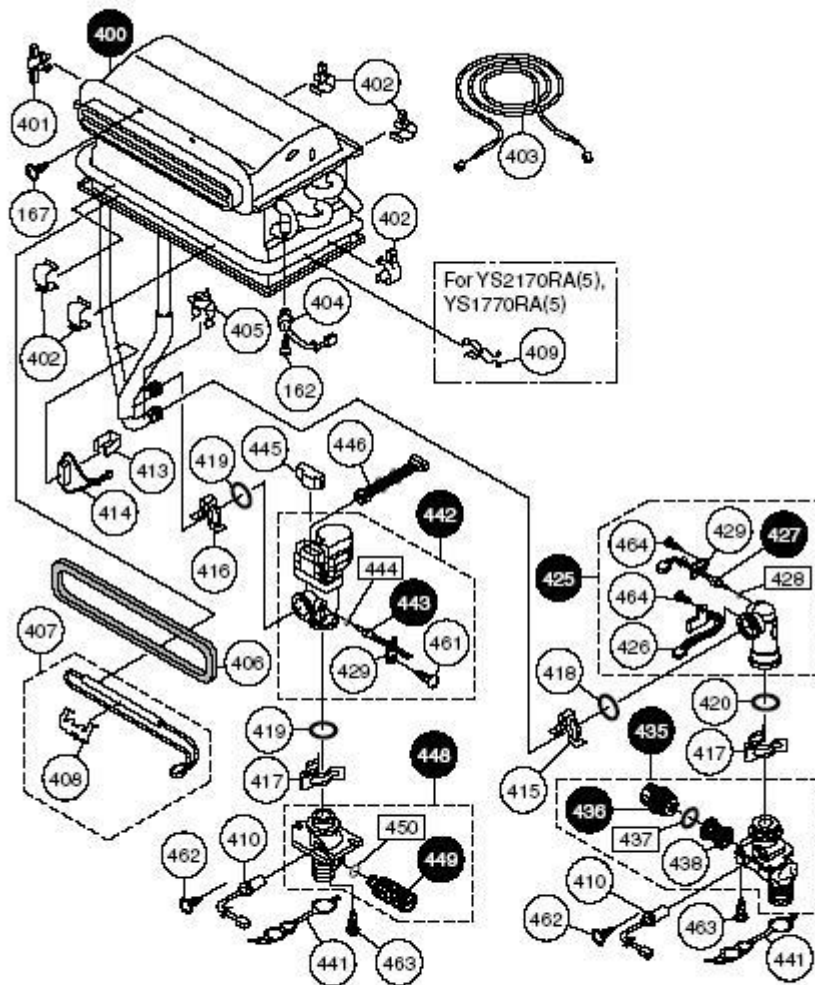

Position	Part Number	Description	Comments
400	SKJ70R8	Heat Exchanger - YS1770R	1 YS1770RA(5)
401	CZLH005	Thermal Fuse Clamp	1
402	DTJH002	Thermal Fuse Clamp	5
403	SBC7705	Thermal Fuse YS1770R	1 YS1770RA(5)
404	DJPH002	High Limit Switch 120 Degree C - 70R series	1
405	DJPH003	Low Limit Antifrost Switch - 70R series	1
406	DTXL003	Flue Gasket - 1770R	1 YS1770RA(5)
407	SKC7235	Antifrost heater and clip - 70R series	1