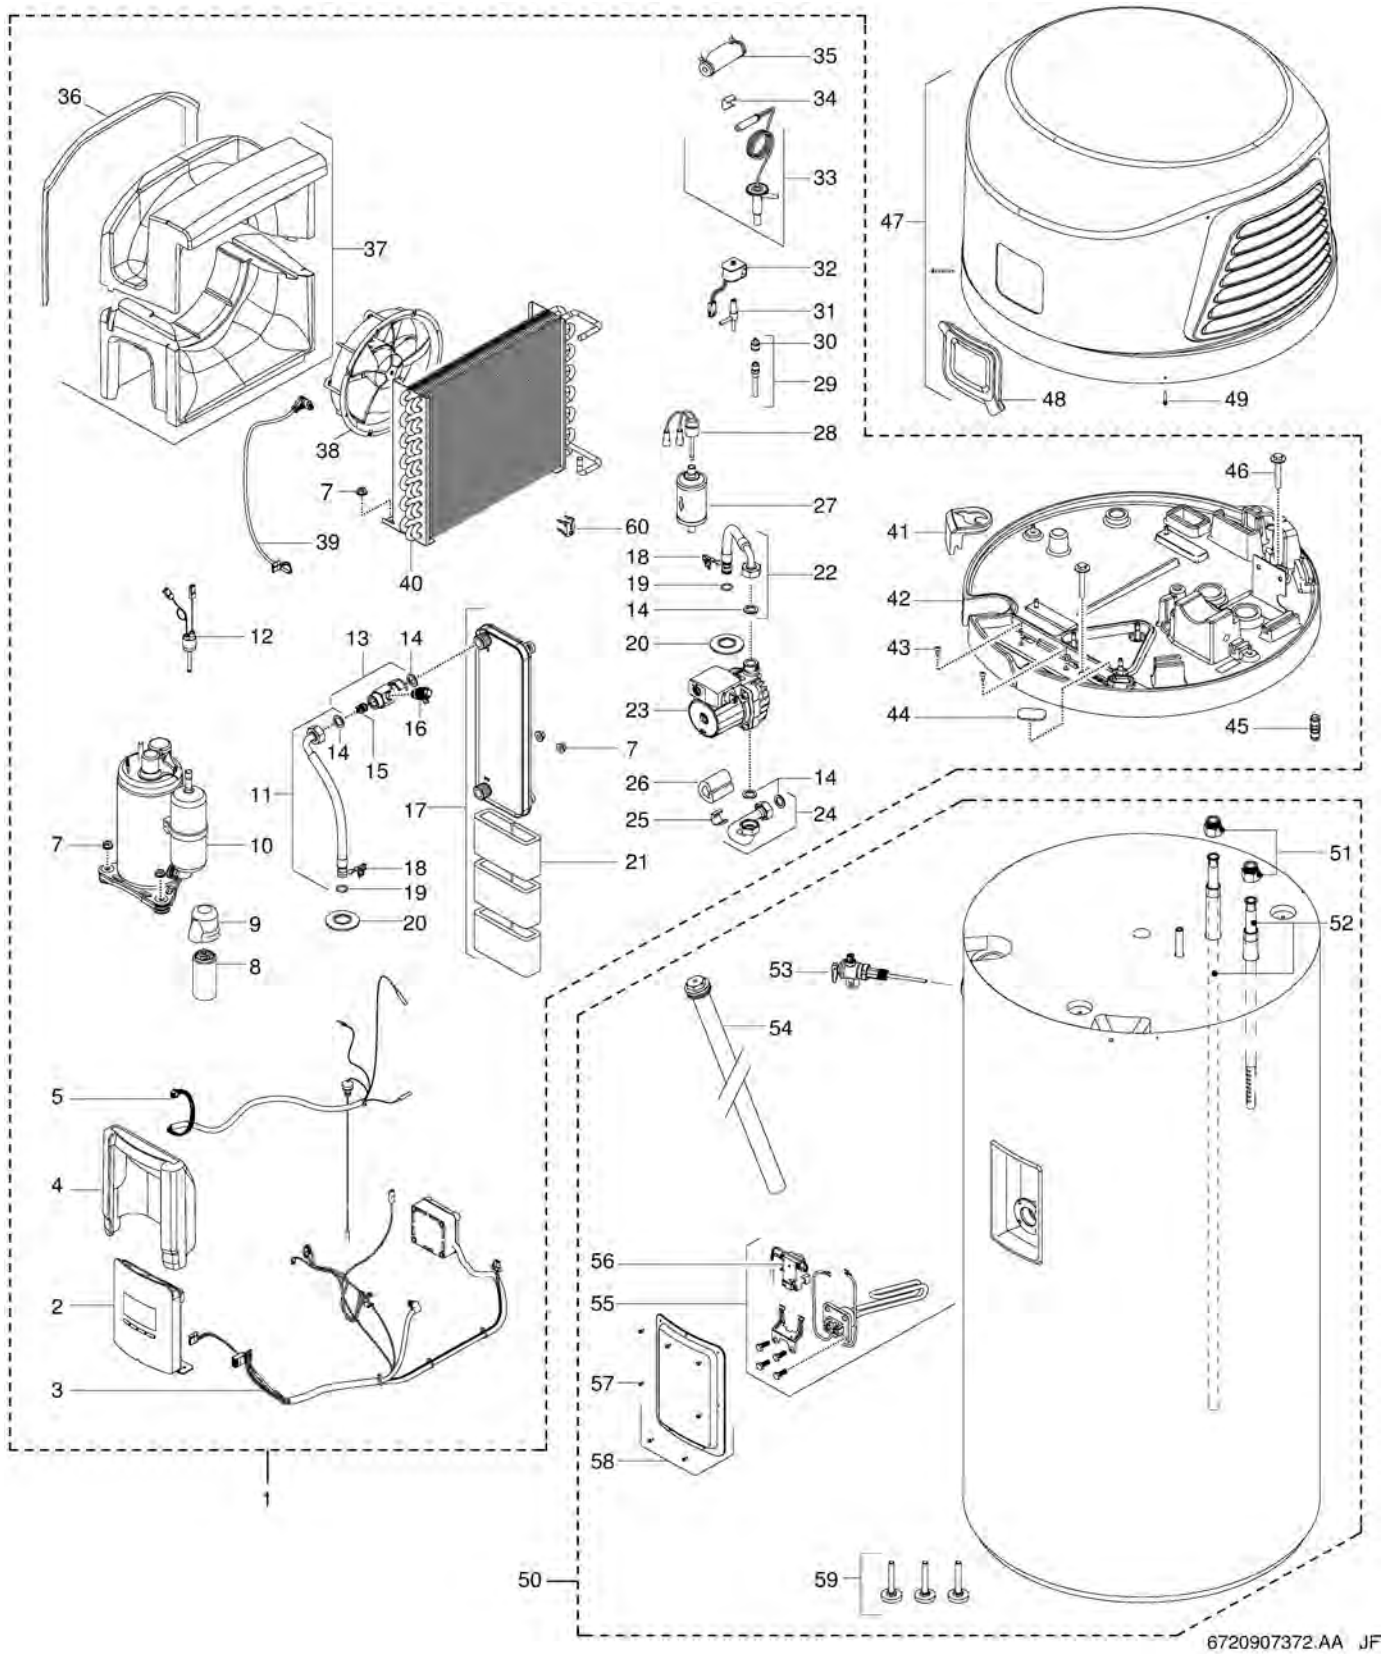

HP 270-1 E 0 FOV/S

HP 270-2 E 0 FOOV/S

6720907371_AA JF

BOSCH

Table of contents

HP 270-1 E 0 FOV/S	7 736 501 361	6
HP 270-2 E 0 FOOV/S	7 736 501 960	8

Spare parts list

6720907295.AB JF

Spare parts list

HP 270-2 E 0 FOOV/S

7 736 501 960

Spare parts list